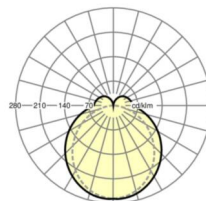

параметры

номер заказа	19135004014
код EAN	4020863413355
номер таможенного тарифа	94051190
Знак прохождения контроля	IP 20, класс защиты I, ENEC10 VDE, F, HACCP DIN10500/Food/IFS-пригодность для применения/BRC, Indoor, CE
Степень ударопрочности IK	IK03 (10°C bis 40°C)
Температура окружения	ta 10°C в 40°C
Гарантийный срок	5 лет
Государственные программы поддержки	BEG - государственные субсидии для энергосберегающих зданий (действительна только для Германии)

электротехника

Балласт	Электронный драйвер (1 штука)
Мощность системы	27W
сетевое напряжение	230V/50Hz
класс энергосбережения/Источник света	B

Оптика

Оснастка	LED, цветопередача/оттенок света CRI ≥ 80 / 4000K
Допуск для координаты цветности (MacAdam)	3SDCM
Фотобиологическая безопасность (светильник)	RG1
Номинальный световой поток	4873lm
Срок службы LED	50000h L80/B10 (Tq 40°C)
светоотдача светильников	179lm/W
Угол излучения	130° (C0) / 110° (C90)
UGR поп./вдоль	23.9 / 22.4

DEEP-LINK

<https://www.regiolum.de/ru/article/19135004014>

Ссылка	LED 5000lm 840
ηLB	100 %
Φ ↓/↑	84 % / 16 %
UGR поп./вдоль	23.9 / 22.4